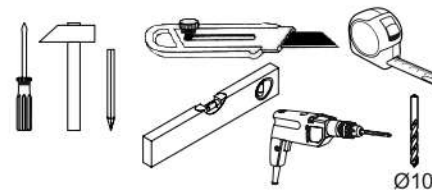

ERODIN 1S

x2 e1 Ø 7x50mm 	x2 s2 	x4 k1 
x18 f1 Ø 8x30mm 	x12 r1 Ø 15x12mm 	x12 r16 
x1 z1 	x1 lb-L300 	x12 p25 Ø 3,5x16mm 

KODA	DIMENZIJA				PAKET
001	464	362	22	1	1/1
002	428	360	16/32	1	1/1
003	428	360	16/32	1	1/1
004	398	334	16	1	1/1
005	392	170	16	1	1/1
006	342	100	16	1	1/1
007	300	100	16	1	1/1
008	300	100	16	1	1/1
009	398	60	16	1	1/1
010	398	70	30	1	1/1
011	370	416	3	1	1/1
012	360	302	3	1	1/1
DODATKI					1/1