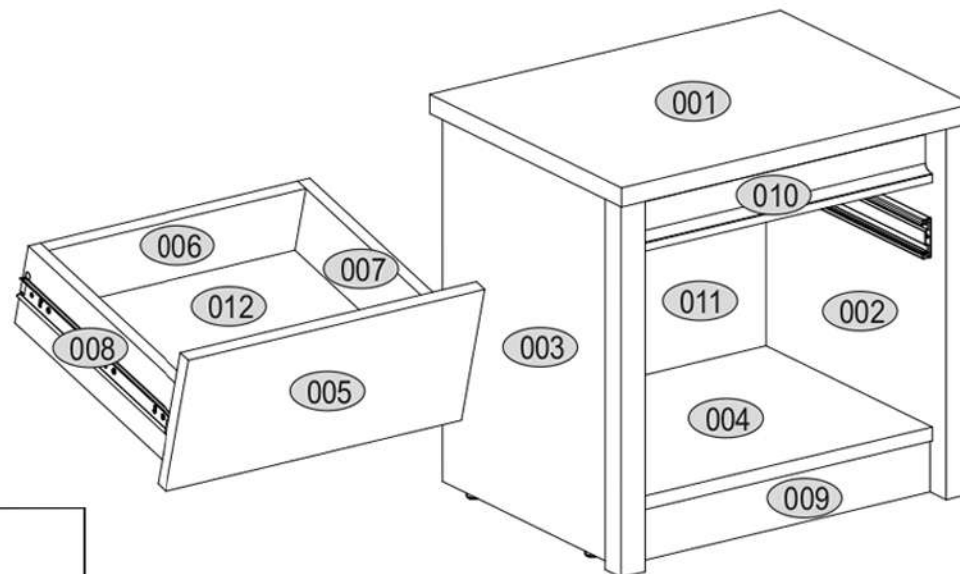

ERODIN 1S

x2 e1 Ø 7x50mm 	x2 s2 	x4 k1 
x18 f1 Ø 8x30mm 	x12 r1 Ø 15x12mm 	x12 r16 
x1 z1 	x1 lb-L300 	x12 p25 Ø 3,5x16mm 

KODA	DIMENZIJA				PAKET
001	464	362	22	1	1/1
002	428	360	16/32	1	1/1
003	428	360	16/32	1	1/1
004	398	334	16	1	1/1
005	392	170	16	1	1/1
006	342	100	16	1	1/1
007	300	100	16	1	1/1
008	300	100	16	1	1/1
009	398	60	16	1	1/1
010	398	70	30	1	1/1
011	370	416	3	1	1/1
012	360	302	3	1	1/1
DODATKI					1/1