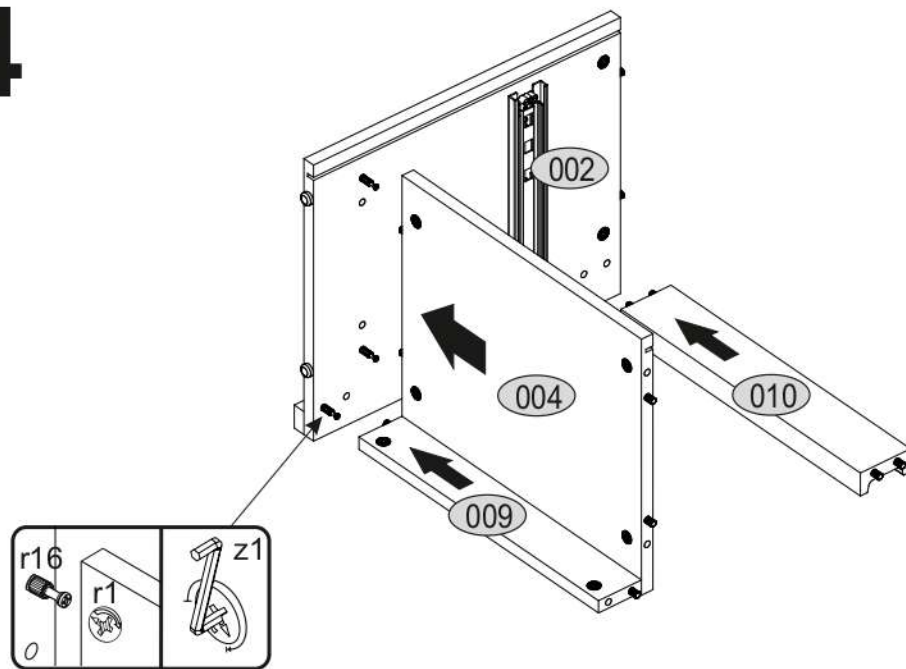

ERODIN 1S

x2 e1 Ø 7x50mm 	x2 s2 	x4 k1 
x18 f1 Ø 8x30mm 	x12 r1 Ø 15x12mm 	x12 r16 
x1 z1 	x1 lb-L300 	x12 p25 Ø 3,5x16mm 

KODA	DIMENZIJA				PAKET
001	464	362	22	1	1/1
002	428	360	16/32	1	1/1
003	428	360	16/32	1	1/1
004	398	334	16	1	1/1
005	392	170	16	1	1/1
006	342	100	16	1	1/1
007	300	100	16	1	1/1
008	300	100	16	1	1/1
009	398	60	16	1	1/1
010	398	70	30	1	1/1
011	370	416	3	1	1/1
012	360	302	3	1	1/1
DODATKI					1/1

1

2

3

4

5

6

7

8