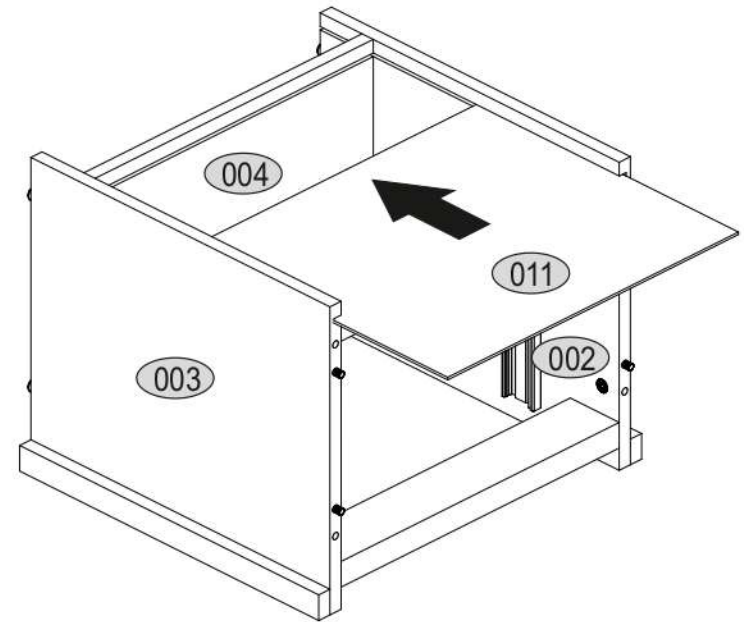

ERODIN 1S

x2 e1 Ø 7x50mm 	x2 s2 	x4 k1 
x18 f1 Ø 8x30mm 	x12 r1 Ø 15x12mm 	x12 r16 
x1 z1 	x1 lb-L300 	x12 p25 Ø 3,5x16mm 

KODA	DIMENZIJA				PAKET
001	464	362	22	1	1/1
002	428	360	16/32	1	1/1
003	428	360	16/32	1	1/1
004	398	334	16	1	1/1
005	392	170	16	1	1/1
006	342	100	16	1	1/1
007	300	100	16	1	1/1
008	300	100	16	1	1/1
009	398	60	16	1	1/1
010	398	70	30	1	1/1
011	370	416	3	1	1/1
012	360	302	3	1	1/1
DODATKI					1/1

1

2

3

4

5

6

7

8