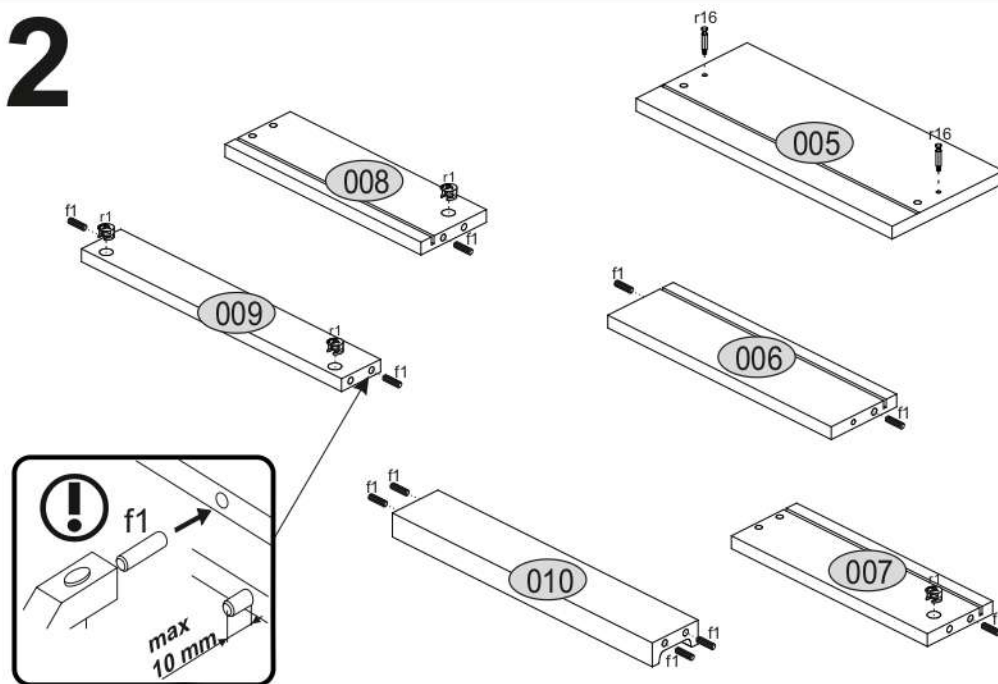

ERODIN 1S

x2 e1 Ø 7x50mm 	x2 s2 	x4 k1 
x18 f1 Ø 8x30mm 	x12 r1 Ø 15x12mm 	x12 r16 
x1 z1 	x1 lb-L300 	x12 p25 Ø 3,5x16mm 

KODA	DIMENZIJA				PAKET
001	464	362	22	1	1/1
002	428	360	16/32	1	1/1
003	428	360	16/32	1	1/1
004	398	334	16	1	1/1
005	392	170	16	1	1/1
006	342	100	16	1	1/1
007	300	100	16	1	1/1
008	300	100	16	1	1/1
009	398	60	16	1	1/1
010	398	70	30	1	1/1
011	370	416	3	1	1/1
012	360	302	3	1	1/1
DODATKI					1/1

1

2

3

4

5

6

7

8