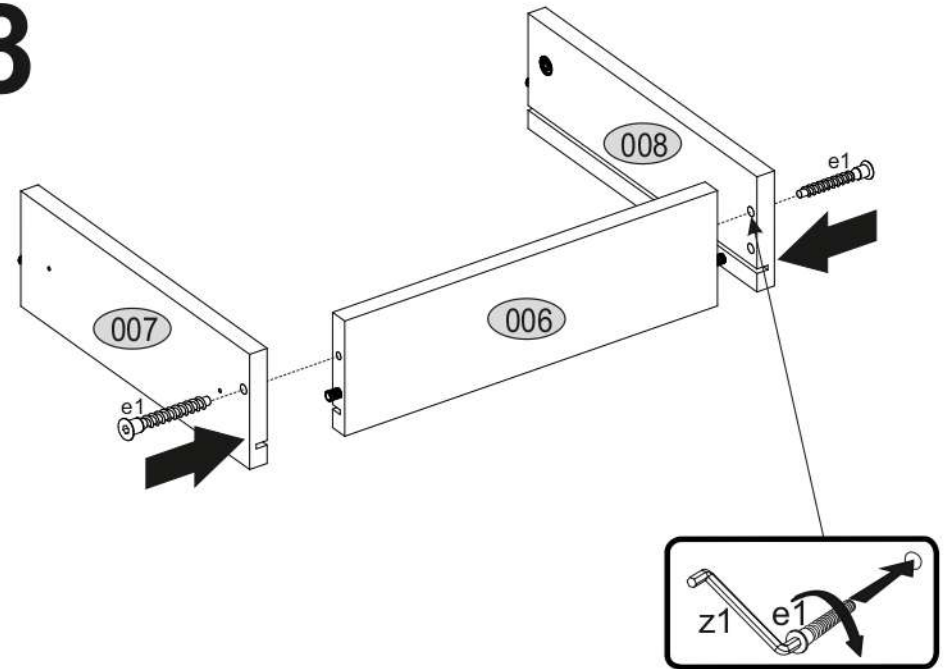

ERODIN 1S

x2 e1 Ø 7x50mm 	x2 s2 	x4 k1 
x18 f1 Ø 8x30mm 	x12 r1 Ø 15x12mm 	x12 r16 
x1 z1 	x1 lb-L300 	x12 p25 Ø 3,5x16mm 

KODA	DIMENZIJA				PAKET
001	464	362	22	1	1/1
002	428	360	16/32	1	1/1
003	428	360	16/32	1	1/1
004	398	334	16	1	1/1
005	392	170	16	1	1/1
006	342	100	16	1	1/1
007	300	100	16	1	1/1
008	300	100	16	1	1/1
009	398	60	16	1	1/1
010	398	70	30	1	1/1
011	370	416	3	1	1/1
012	360	302	3	1	1/1
DODATKI					1/1

1

2

3

4

5

6

7

8