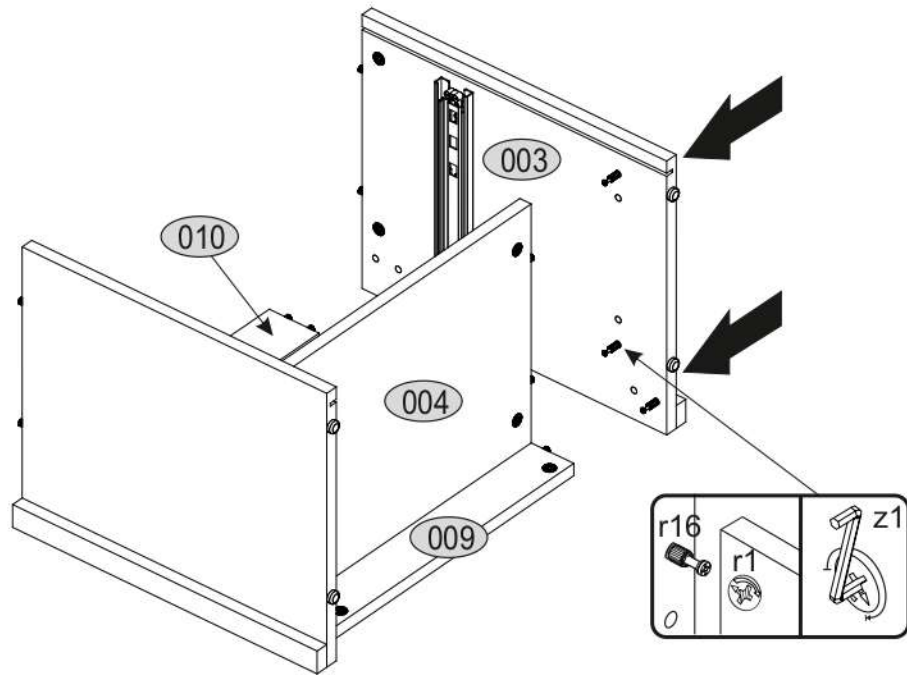

ERODIN 1S

x2 e1 Ø 7x50mm 	x2 s2 	x4 k1 
x18 f1 Ø 8x30mm 	x12 r1 Ø 15x12mm 	x12 r16 
x1 z1 	x1 lb-L300 	x12 p25 Ø 3,5x16mm 

KODA	DIMENZIJA				PAKET
001	464	362	22	1	1/1
002	428	360	16/32	1	1/1
003	428	360	16/32	1	1/1
004	398	334	16	1	1/1
005	392	170	16	1	1/1
006	342	100	16	1	1/1
007	300	100	16	1	1/1
008	300	100	16	1	1/1
009	398	60	16	1	1/1
010	398	70	30	1	1/1
011	370	416	3	1	1/1
012	360	302	3	1	1/1
DODATKI					1/1

1

2

3

4

5

6

7

8