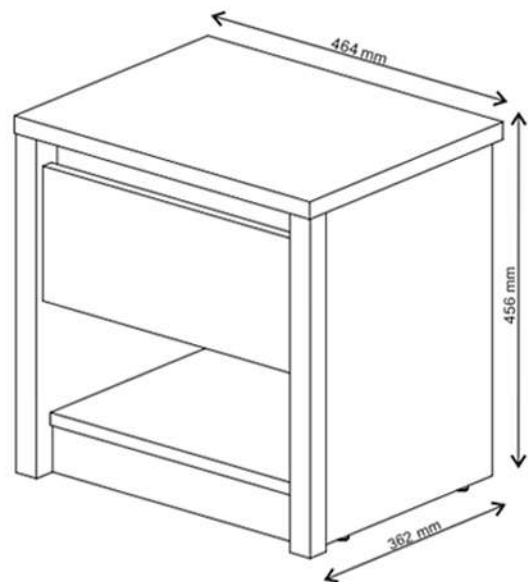

ERODIN 1S

x2 e1 Ø 7x50mm 	x2 s2 	x4 k1 
x18 f1 Ø 8x30mm 	x12 r1 Ø 15x12mm 	x12 r16 
x1 z1 	x1 lb-L300 	x12 p25 Ø 3,5x16mm 

KODA	DIMENZIJA				PAKET
001	464	362	22	1	1/1
002	428	360	16/32	1	1/1
003	428	360	16/32	1	1/1
004	398	334	16	1	1/1
005	392	170	16	1	1/1
006	342	100	16	1	1/1
007	300	100	16	1	1/1
008	300	100	16	1	1/1
009	398	60	16	1	1/1
010	398	70	30	1	1/1
011	370	416	3	1	1/1
012	360	302	3	1	1/1
DODATKI					1/1

1

2

3

4

5

6

7

8